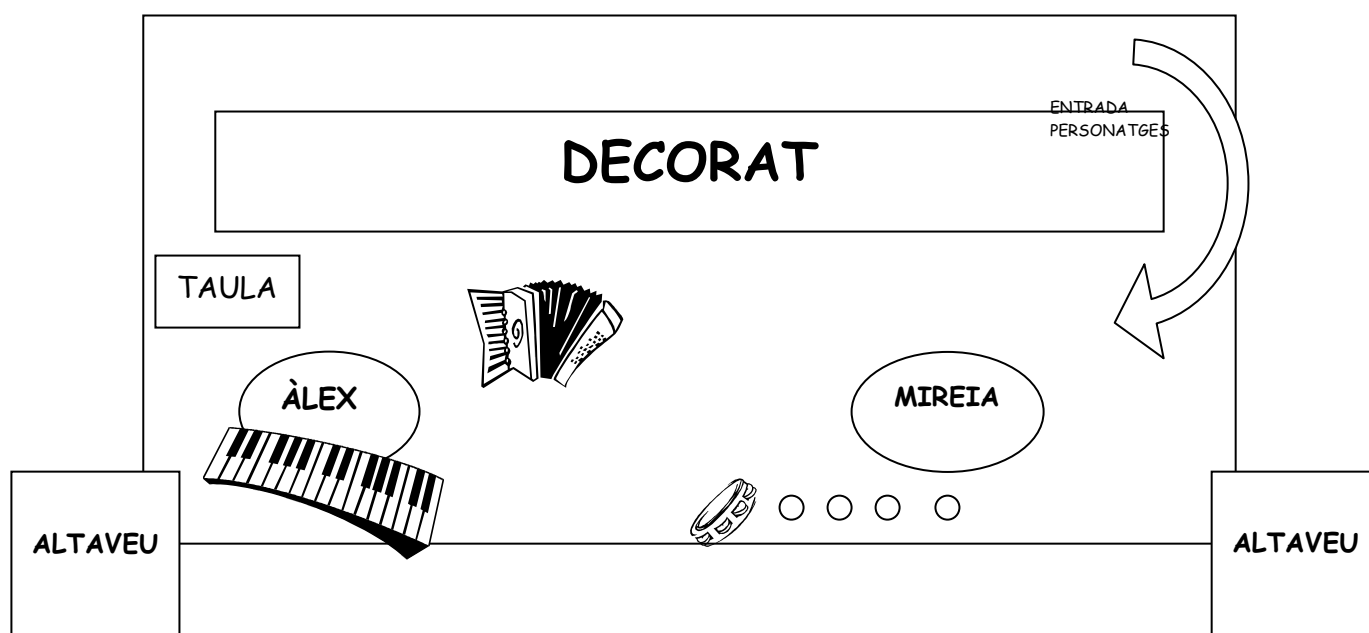

FITXA TÈCNICA "VIATGEM AMB EN VERDET":

Descripció: espectacle de cançons, danses, contes dirigit al públic infantil fent-los a tots ells imprescindibles per tal que el viatge segueixi el seu rumb. Espectacle participatiu i festiu.

Públic: Familiar i infantil a partir de 3 anys

Components: Àlex Carrera: veu, teclats, acordió i animació.
Mireia Vallès: veu i animació.

Repertori: Cançons i danses de creació pròpia i un conte tradicional explicat per un titella.

Tipus espectacle: Espectacles familiars d'animació infantil.

Durada: Aproximadament una hora.

Requeriments elèctrics: Una presa de corrent (fase, neutre i terra) a peu d'escenari amb una potència de 220 volts pels 1000 wats de l'equip de so.

Espai escènic: Escenari mínim de 6 metres de llargada per 3 metres d'amplada. Cal disposar d'un espai ampli per ballar, sense cadires i adequat per seure.

Muntatge: Una hora i mitja.

Desmuntatge: Una hora.

Altres requeriments: Un vestuari per canviar-nos.

DISTRIBUCIÓ DE L'ENTARIMAT:

PER MÉS INFORMACIÓ PODEU TRUCAR AL 606.80.84.67 (Àlex Carrera)